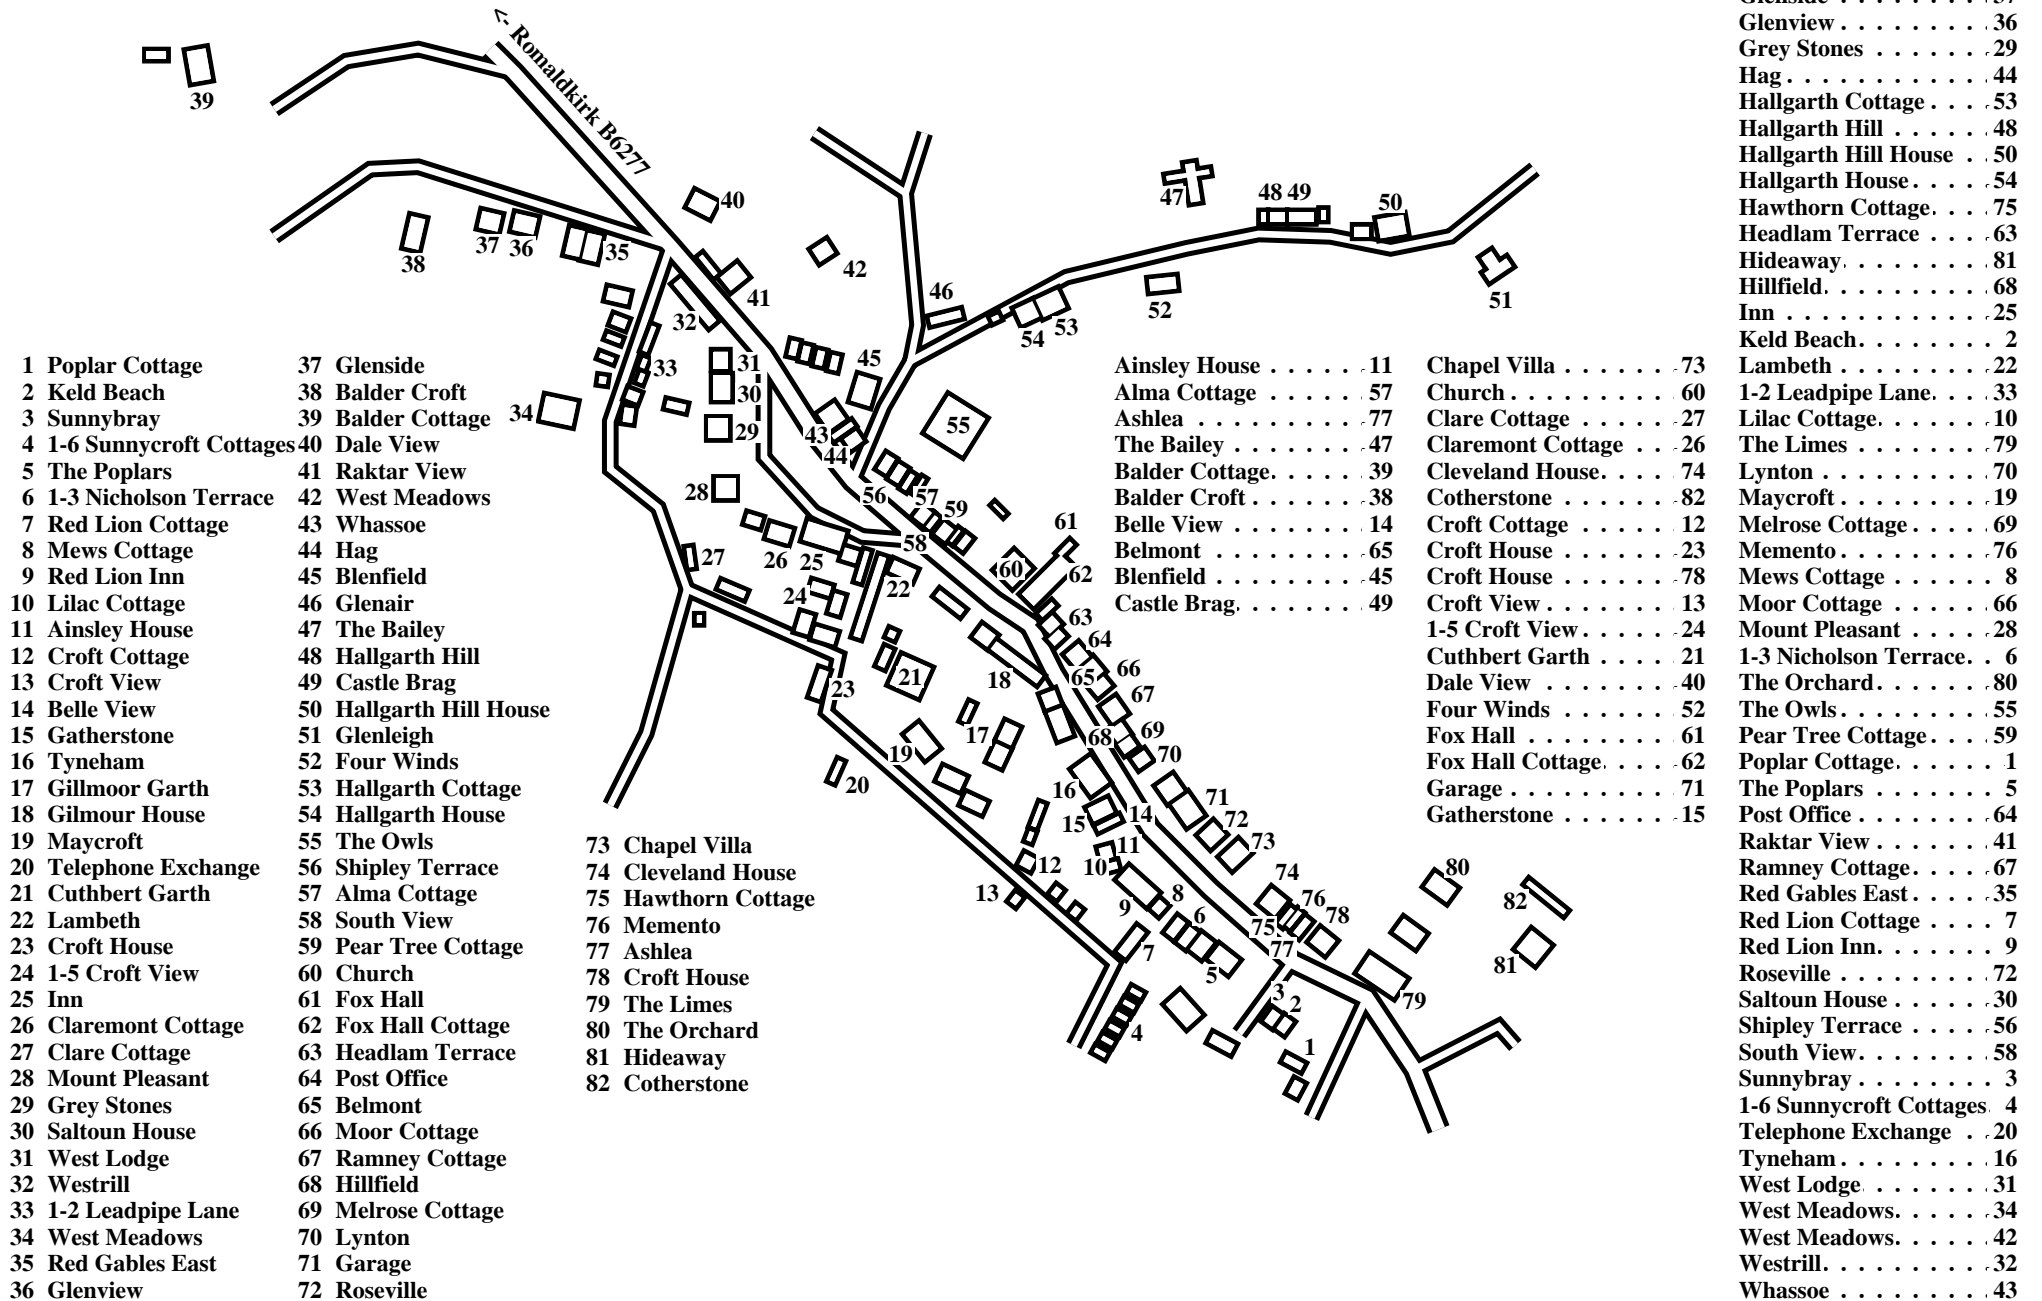

# Cotherstone (North)

Caution: This map has not yet been checked by residents.  
 There may be errors and omissions.

Gillmoor Garth . . . . .	17
Gilmour House . . . . .	18
Glenair . . . . .	46
Glenleigh . . . . .	51
Glenside . . . . .	37
Glenview . . . . .	36
Grey Stones . . . . .	29
Hag . . . . .	44
Hallgarth Cottage . . . . .	53
Hallgarth Hill . . . . .	48
Hallgarth Hill House . . . . .	50
Hallgarth House . . . . .	54
Hawthorn Cottage . . . . .	75
Headlam Terrace . . . . .	63
Hideaway . . . . .	81
Hillfield . . . . .	68
Inn . . . . .	25
Keld Beach . . . . .	2
Lambeth . . . . .	22
1-2 Leadpipe Lane . . . . .	33
Lilac Cottage . . . . .	10
The Limes . . . . .	79
Lynton . . . . .	70
Maycroft . . . . .	19
Melrose Cottage . . . . .	69
Memento . . . . .	76
Mews Cottage . . . . .	8
Moor Cottage . . . . .	66
Mount Pleasant . . . . .	28
1-3 Nicholson Terrace . . . . .	6
The Orchard . . . . .	80
The Owls . . . . .	55
Pear Tree Cottage . . . . .	59
Poplar Cottage . . . . .	1
The Poplars . . . . .	5
Post Office . . . . .	64
Raktar View . . . . .	41
Ramney Cottage . . . . .	67
Red Gables East . . . . .	35
Red Lion Cottage . . . . .	7
Red Lion Inn . . . . .	9
Roseville . . . . .	72
Saltoun House . . . . .	30
Shipley Terrace . . . . .	56
South View . . . . .	58
Sunnybray . . . . .	3
1-6 Sunnycroft Cottages . . . . .	4
Telephone Exchange . . . . .	20
Tyneham . . . . .	16
West Lodge . . . . .	31
West Meadows . . . . .	34
West Meadows . . . . .	42
Westrill . . . . .	32
Whassoe . . . . .	43